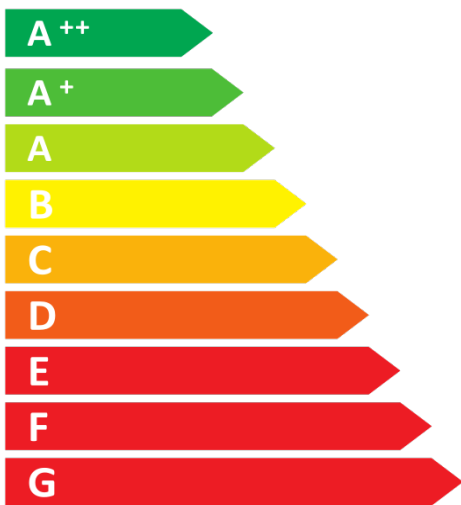

ENERG
енергия · ενεργεια

Passo L

6.1
kW

N.A.
kW

ENERGIA · ЕНЕРГИЈА · ΕΝΕΡΓΕΙΑ · ENERGIJA · ENERGY · ENERGIE · ENERGI

2018/1186